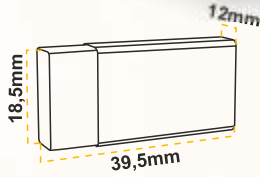

Kutu (Box)
20 Adet/Pcs

Koli (Crtn)
36 Kutu/Box

	Kutu (Box)	12,5 x 11,7 x 2,6 cm	0,47 kg
	Koli (Crtn)	40 x 25 x 17 cm	17 kg

Art.3

Kutu (Box)
24 Adet/Pcs

Koli (Crtn)
36 Kutu/Box

	Kutu (Box)	13,6 x 9,5 x 3 cm	0,5 kg
	Koli (Crtn)	31 x 29 x 20 cm	18,5 kg

Art.23

 **Kutu (Box)**
30 Adet/Pcs

 **Koli (Crtn)**
36 Kutu/Box

 Kutu (Box)	13 x 9,7 x 2,8 cm	0,41kg
 Koli (Crtn)	31 x 28 x 18,5 cm	15,2 kg

Neon Blister Setler (Neon Blister Pack)

20'li 4'lu Neon Silgi
(Medium 4 Pcs Neon Eraser)