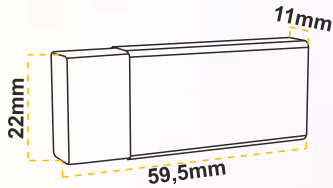

Koli (Crtn)

31 x 29 x 20 cm

18,1 kg

Pastel Cute Silgi

(Pastel Cute Eraser)

Art.1021

Kutu (Box)
20 Adet/Pcs

Koli (Crtn)
36 Kutu/Box