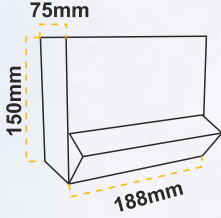

Art.1490ST

144'lü Ocean Prime Kurşun Kalem

(144 Pcs Ocean Prime Pencil)

Kutu (Box)	15 x 7,5 x 18,8 cm	1,18 kg
Koli (Crtn)	40 x 32 x 24 cm	15,76 kg

Kutu (Box)
144 Adet/Pcs

Koli (Crtn)
12 Kutu/Box

Art.1490