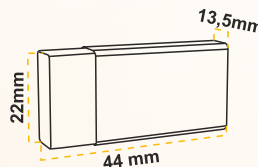

Kutu (Box)
24 Adet/Pcs

Koli (Crtn)
36 Kutu/Box