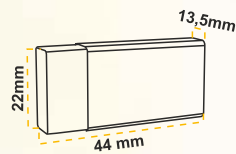

Kutu (Box)
20 Adet/Pcs

Koli (Crtn)
36 Kutu/Box

	Kutu (Box)	12,5 x 11,7 x 2,6 cm	0,47 kg
	Koli (Crtn)	40 x 25 x 17 cm	17 kg

Art.3

Kutu (Box)
24 Adet/Pcs

Koli (Crtn)
36 Kutu/Box

	Kutu (Box)	13,6 x 9,5 x 3 cm	0,5 kg
	Koli (Crtn)	31 x 29 x 20 cm	18,5 kg

Art.23

 **Kutu (Box)**
30 Adet/Pcs

 **Koli (Crtn)**
36 Kutu/Box

 Kutu (Box)	13 x 9,7 x 2,8 cm	0,41kg
 Koli (Crtn)	31 x 28 x 18,5 cm	15,2 kg

Neon Blister Setler (Neon Blister Pack)

20'li 4'lu Neon Silgi
(Medium 4 Pcs Neon Eraser)