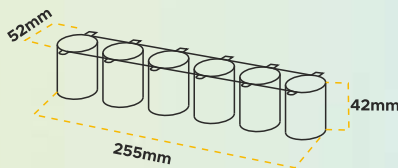

Parmak Boyası (Finger Paint)

Yüksek pigment yoğunluğuna sahip 6 canlı renk.
Ellerden ve giysilerden kolayca temizlenebilir.
Su bazlıdır, zehirli madde içermez, EN71 uyumludur.
6 renk, 25ml tüplerde, kilitletli kapak ambalajı ile boya dökülmesini önler.

Comes with 6 vibrant colors with high pigment density
Easy to remove and clean from hands and clothes
Water based color made of non toxic materials, EN71 compliant
Pack of 6 colors in 25ml tubes with locking cap, prevents paint spills.

25ml