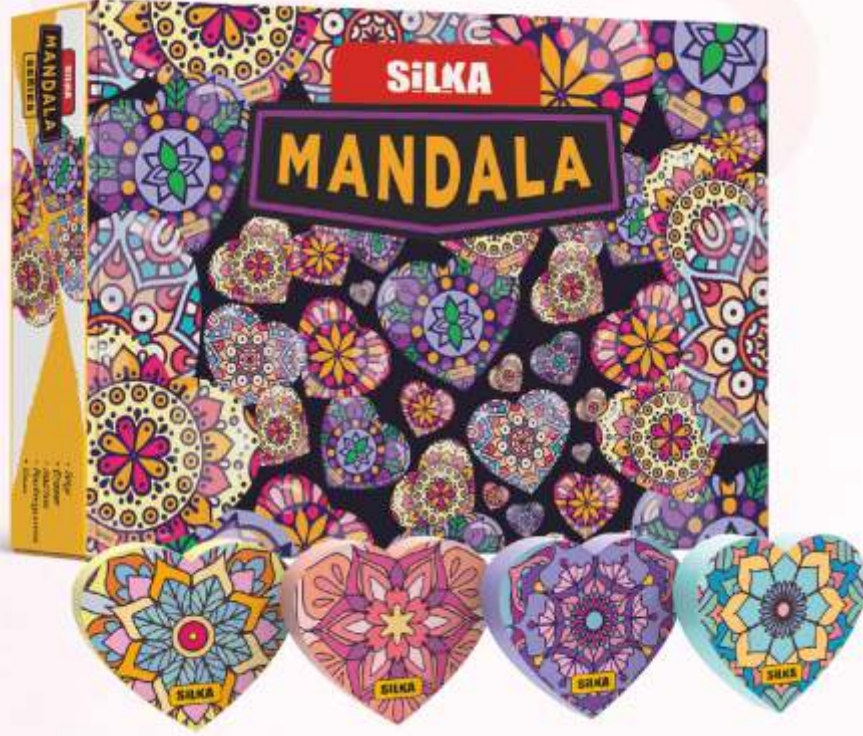

Art.50

Mandala Silgi

(Mandala Eraser)

Kutu (Box)
36 Adet/Pcs

Koli (Crtn)
24 Kutu/Box

Kutu (Box)	18,8 x 14,3 x 3,9 cm	0,56 kg
Koli (Crtn)	40 x 31 x 25 cm	14 kg