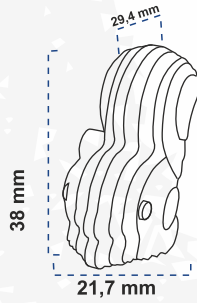

(24' Pcs 3D Animal Eraser)

Kutu (Box)
24 Adet/Pcs

Koli (Crtn)
12 Kutu/Box

	Kutu (Box)	15,3 x 10,5 x 13,2 cm	0,3 kg
	Koli (Crtn)	32,5 x 32 x 26,5 cm	4,2kg

Kâğıtlar üzerindeki yazı ve işaretlemeler için özel formülasyon.
PVC-FREE hammaddelerden ve gıda sektöründe kullanılan boyalardan üretilmiştir.
HB, B, 2B grafit kalemle uyundur. %100 Yerli üretilmiştir.