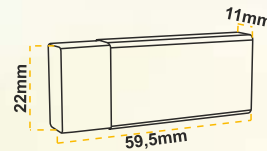

Art.13

Monster Silgi (Monster Eraser)

Kutu (Box)	12,5 x 11,7 x 2,6 cm	0,5 kg
Koli (Crtn)	40,5 x 25 x 19 cm	18,2 kg

Art.1024

Beast Silgi (Beast Eraser)

Kutu (Box)	12,5 x 11,7 x 2,6 cm	0,39 kg
Koli (Crtn)	40 x 25 x 17 cm	14,5 kg