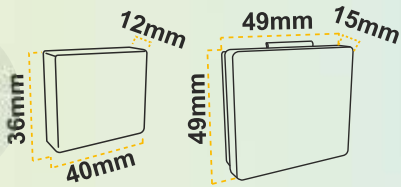

Neon Hamur Silgi

(Neon Kneaded Eraser)

Art.26R

Kutu (Box)
12 Adet/Pcs

Koli (Crtn)
36 Kutu/Box

 Kutu (Box)	15,3 x 30,1 x 9,8 cm	0,4 kg
 Koli (Crtn)	32,5 x 31 x 20 cm	15 kg

Grafit ve boya kalemlerinin renk tonlamaları ve efektler için kullanıma uygundur.
Çizimlerde hassas dokunuşlar için ideal olup, istenilen şekilde yoğrulabilir.
Kuruşun kalem ve renkli kalem çizimlerinde kullanıma uygundur.
Plastik kutusu sayesinde temiz bir şekilde uzun süre saklanabilir.
%100 Yerli üretilmiştir.