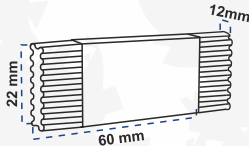

Art.1383

72'li Neon Silgi (72 Pcs Neon Eraser)

Kutu (Box)
72 Adet/Pcs

Koli (Crtn)
8 Kutu/Box

Kutu (Box)	27 x 19,5 x 12,2 cm	1,85 kg
Koli (Crtn)	40,5 x 20,8 x 42,5 cm	15 kg

Kâğıtlar üzerindeki yazı ve işaretlemeler için özel formülasyon.
PVC-FREE hammaddelerden ve gıda sektöründe kullanılan boyalardan üretilmiştir.
HB, B, 2B grafit kalemlere uygundur. %100 Yerli üretilmiştir.