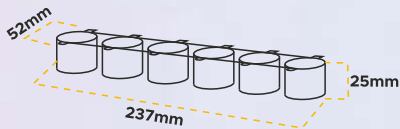

Kutu/Box	25 x 4,5 x 2,7 cm	0,137kg
Koli/Crtn	51,2 x 47,5 x 18,5cm	13,5 kg

Malzeme
(Material)
Paint

Paket (Package) 6 Renk/Color	Kutu (Box) 1 Paket/Package	Koli (Crtn) 96 Kutu/Box