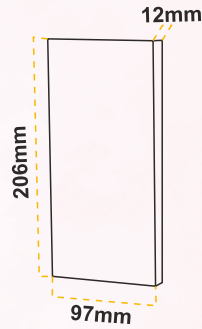

Kutu (Box)
24 Paket/Package

Koli (Crtn)
12 Kutu/Box

Kutu (Box) 17 x 14,5 x 16,6 cm 0,7 kg

Koli (Crtn) 45,5 x 35,5 x 35,5 cm 20,5 kg

(28 mm)

Paket (Package)
12 Renk/Color

Kutu (Box)
24 Paket/Package

Koli (Crtn)
12 Kutu/Box