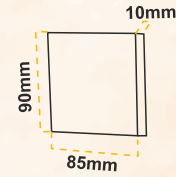

Kutu (Box)
12 Paket/Package

Koli (Crtn)
12 Kutu/Box

	Kutu (Box)	8,5 x 17,5 x 10 cm	1,15 kg
	Koli (Crtn)	37 x 28,5 x 25 cm	14 kg

12 Renk Yarım Boy Kuru Boya (12 Color Half Size Colored Pencil)

Art.627

Paket (Package)
12 Adet/Pcs