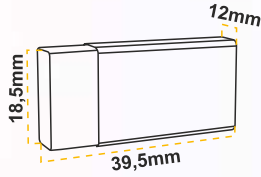

Koli (Crtn)

31 x 29 x 20 cm

18,5 kg

Art.45

Kutu (Box)
30 Adet/Pcs

Koli (Crtn)
36 Kutu/Box

	Kutu (Box)	13 x 9,7 x 2,8 cm	0,41kg
	Koli (Crtn)	31 x 28 x 18,5 cm	15,2 kg

Pastel Blister Setler (Pastel Blister Pack)