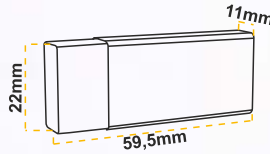

Kutu (Box)
20 Adet/Pcs

Koli (Crtn)
36 Kutu/Box

Kutu (Box)

12,5 x 11,7 x 2,6 cm

0,47 kg

Koli (Crtn)

40 x 25 x 17 cm

17,5 kg

Sg.2