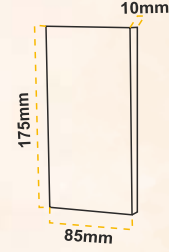

12 Renk Kuru Boya (12 Color Colored Pencil)

Art.86

Paket (Package)
12 Adet/Pcs

Kutu (Box)
12 Paket/Package

Koli (Crtn)
12 Kutu/Box

	Kutu (Box)	8,5 x 17,5 x 10 cm	1,15 kg
	Koli (Crtn)	37 x 28,5 x 25 cm	14 kg