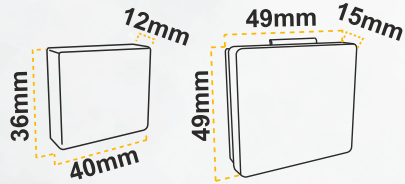

Art.26

Hamur Silgi

(Kneaded Eraser)

Kutu (Box)
12 Adet/Pcs

Koli (Crtn)
36 Kutu/Box

 Kutu (Box)	15,3 x 30,1 x 9,8 cm	0,4 kg
 Koli (Crtn)	32,5 x 31 x 20 cm	15 kg

Grafit ve boya kalemlerinin renk tonlamaları ve efektler için kullanıma uygundur. Çizimlerde hassas dokunuşlar için ideal olup, istenilen şekilde yoğrulabilir. Kurşun kalem ve renkli kalem çizimlerinde kullanıma uygundur. Plastik kutusu sayesinde temiz bir şekilde uzun süre saklanabilir. %100 Yerli üretilmiştir.