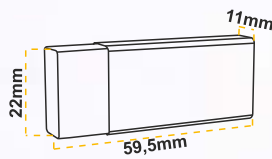

Art.4

Pastel Silgi (Pastel Eraser)

Kutu (Box)
20 Adet/Pcs

Koli (Crtn)
36 Kutu/Box

Kutu (Box)

12,5 x 11,7 x 2,6 cm

0,47 kg

Koli (Crtn)

40 x 25 x 17 cm

17,5 kg

Art.44

Kutu (Box)
24 Adet/Pcs

Koli (Crtn)
36 Kutu/Box

Kutu (Box)

13,6 x 9,5 x 3 cm

0,5 kg